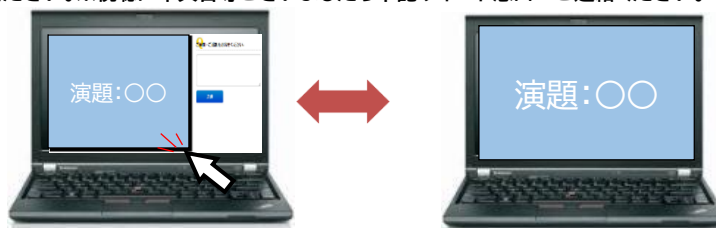

① 上記のURLにアクセスし、**必要項目** **をご入力**の上、「**登録**」ボタンをクリックします。(イメージ図)

② 画面上に表示されている再生ボタンを押すと動画が再生されます。(イメージ図)

※本番30分前より視聴画面が表示されます。
※動画を視聴される際は、画面上に表示されている再生ボタンを押してください。

事前視聴確認

当日に視聴される端末とインターネット回線で、**事前視聴画面**より視聴のご確認をお願いします。

【確認方法】

- ①上部に記載したサイトへアクセスし、「事前視聴テストはコチラ」をクリックすると、動画が再生されます。
- ②5分程度ご視聴いただき、動画音声に問題がないかご確認ください。※視聴に不具合等ございましたら下記サポート窓口へご連絡ください。

事前動画確認は
右記の二次元コードから
もご確認可能です

画面サイズの切り替え方

- PCからご視聴の方
画面の右下部分をクリックすると、画面の最大化⇄通常サイズの切り替えができます。
- iPadからご視聴の方
動画上にある矢印をタップするか、動画上でピンチイン・ピンチアウトを行うことで、画面の拡大⇄縮小ができます。